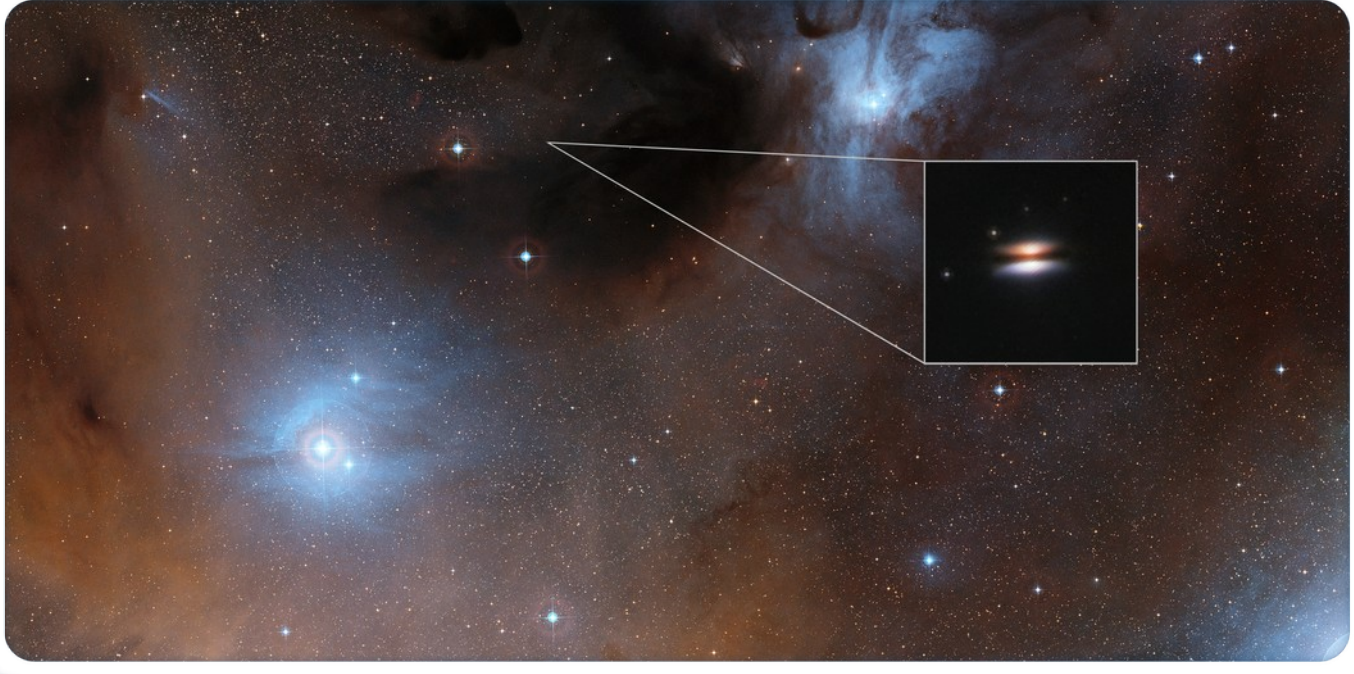

Fotos de bebé de un sistema solar

Ya puedes decir lo que quieras sobre tu mejor fotografía de bebés. ¡Los astrónomos han tomado una nueva imagen que muestra planetas que están naciendo alrededor de una lejana estrella joven!

Esta espectacular foto espacial muestra un área del espacio llena de estrellas recién nacidas. El recuadro engrandecido revela lo que se llama un disco "protoplanetario" que rodea la estrella. Este disco de polvo cósmico se convertirá un día en planetas. La forma familiar de este objeto ha proporcionado su apodo: el Platillo Volante.

Hace sólo 4500 millones de años nuestra propia Tierra nació de un disco parecido. Sin embargo, todavía no comprendemos exactamente cómo estos anillos polvorientos se transforman en planetas adultos.

Para ayudar a rellenar los huecos, los astrónomos han estado reuniendo tanta información como han podido sobre estos discos formadores de planetas. Recientemente han conseguido medir la temperatura de los granos de polvo dentro de un disco por primera vez, ¡el disco de esta imagen para ser precisos!

Midieron una temperatura muy fría de -266°C . No es sólo mucho más fría de lo que habían anticipado sino que son solo 7°C por encima del cero absoluto. El cero absoluto es la temperatura más fría posible: literalmente no hay nada más frío.