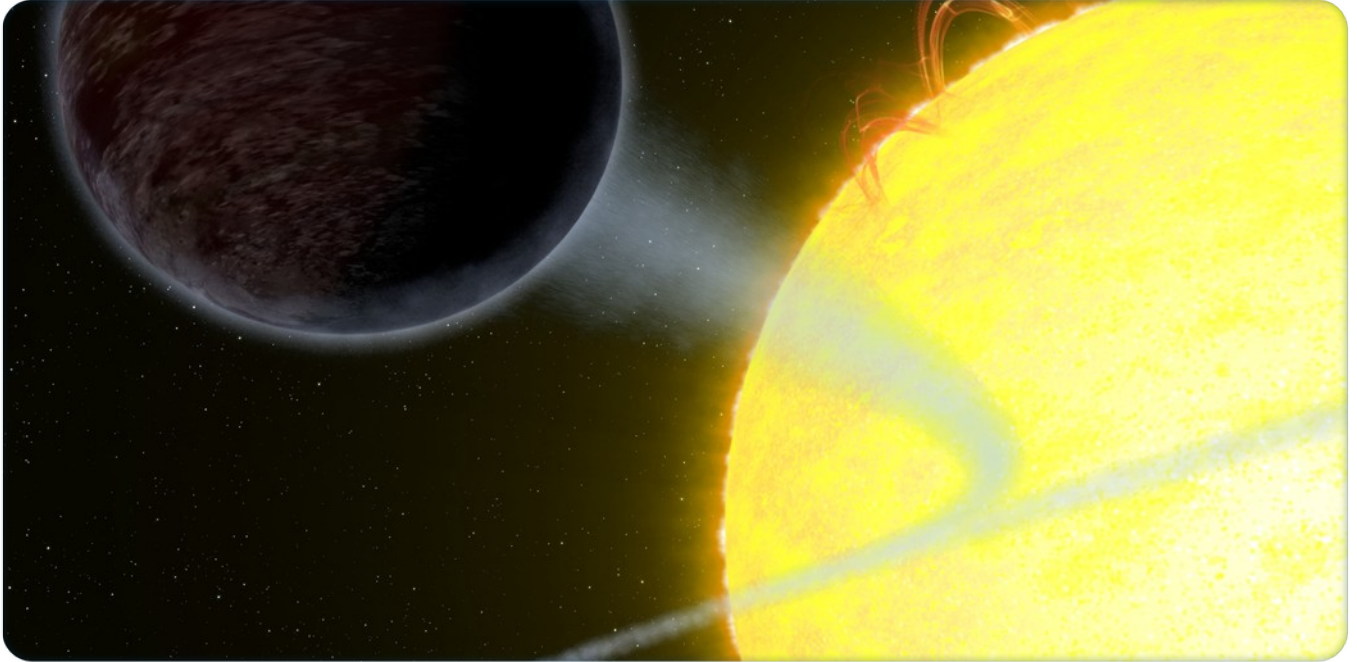

## Sayari Nyeusi Inayofyonza Mwanga

Habari njema kwa mbwa mwitu, wanyonya damu na viumbe wote wanaopenda usiku – sayari nyeusi imevumbuliwa!

Dunia hii mpya ni “sayari iliyo nje ya mfumo wa Jua” ikimaanisha kuwa inazunguka nyota nyingine iliyo nje ya mfumo wetu wa Jua. Hadi sasa, tumegundua Zaidi ya sayari 3500 zilizopo nje ya mfumo watu wa Jua, na baadhi ya sayari hizo ni za kushangaza sana.

Kuna dunia zilizosambaratishwa na nyota zinazozinguka, na nyingine zinazopambana na upepo mkali unaovuma katika mwendo wa maelfu ya maili kwa saa. Moja kati ya sayari hizi zilizo mbali, imefunikwa na uso wa barafu linalowaka!