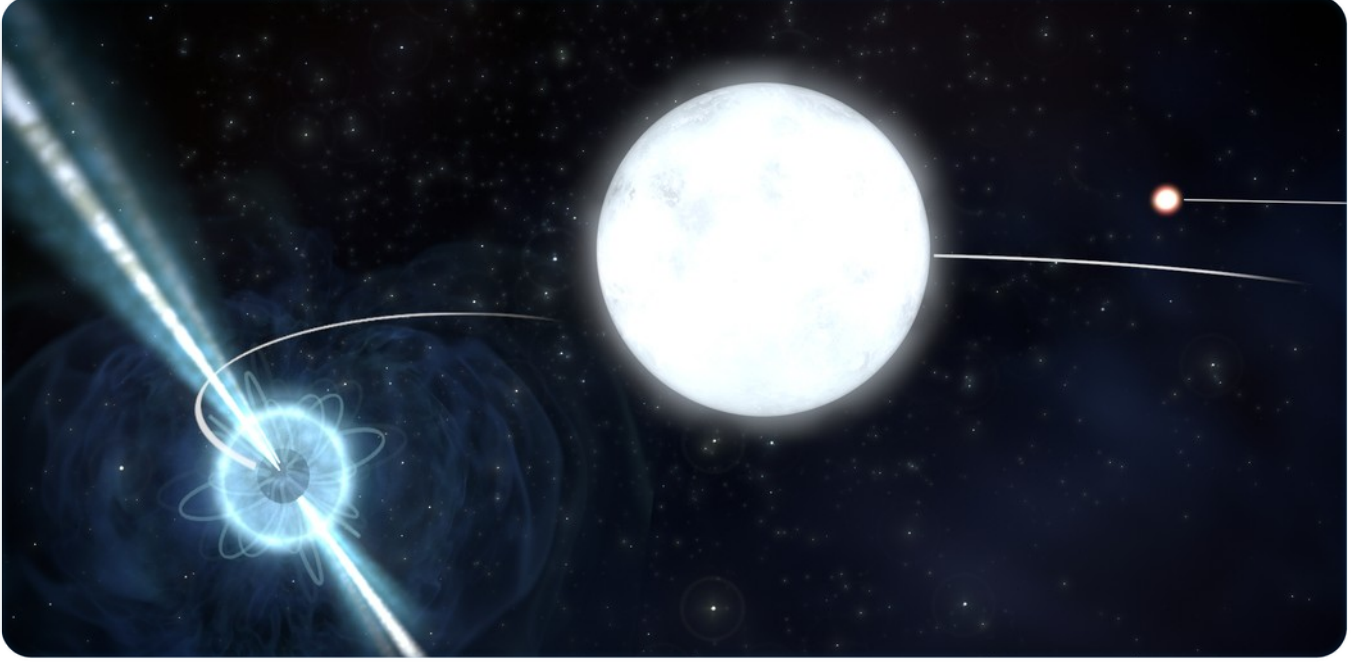

## Devasa Yıldızlar Bile Tüy Gibi Düşer

### COOL FACT

Einstein'ın teorisine göre, yerçekimi nesnelerin yanı sıra ışığı da etkiliyor. Işık güçlü yerçekimi olan nesnelerin etrafında hareket ettikçe bükülüyor. Bu olayla ilgili daha fazlasını Space Scoop'un "Bebek Yıldızları Bulan Dev Kozmik Büyüteç" sayısında öğrenebilirsiniz.